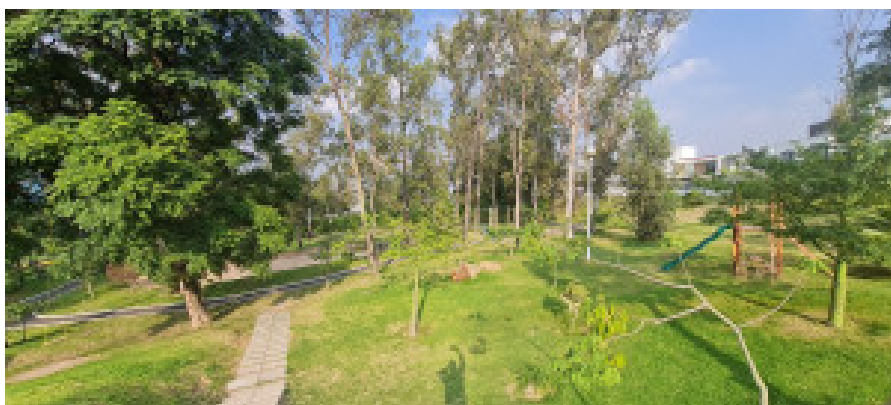

*Precio sujeto a cambios sin previo aviso.

*Producto sujeto a disponibilidad.

*El envío de esta ficha no compromete a las partes a la suscripción de ningún documento legal.