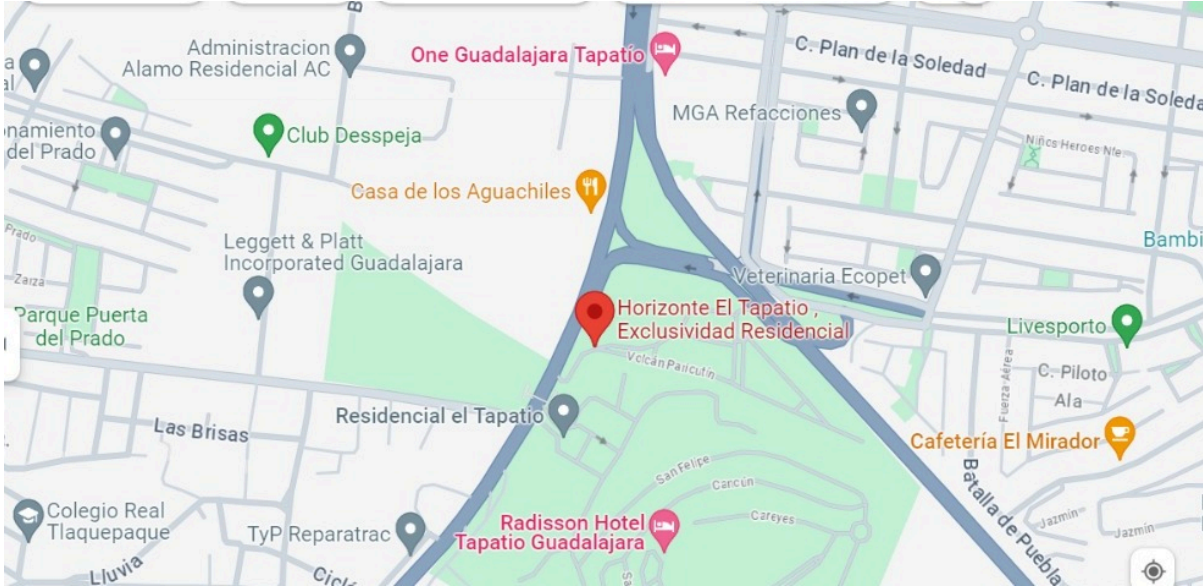

Condiciones de venta

Formas de pago **Mas informacion con tu asesor**

Formas de pago **Se firma contrato con justicia alternativa.**

Descripción

Hermosa Casa en RENTA nueva, lista para estrenarse!!

Horizonte el tapatío esta situado en un punto estratégico de nuestra ciudad a las faldas del Hotel el Tapatío, es el mejor desarrollo residencial que por su ubicación permite el rápido acceso a importantes zonas de Tlaquepaque, Tonalá, Zapopan, Tlajomulco y Guadalajara en un entorno que invita a vivir rodeado de naturaleza sin sacrificar la conveniencia de centros comerciales, escuelas, servicios y todo aquello que tú necesitas. Contacta una cita para conocer la propiedad, no querrás salir de ahí!!

Domicilio:

Bugambilias #NA int: 206
Col: Horizonte el Tapatio
San Pedro Tlaquepaque, Jalisco, México.

*Precio sujeto a cambios sin previo aviso.

*Producto sujeto a disponibilidad.

*El envío de esta ficha no compromete a las partes a la suscripción de ningún documento legal.