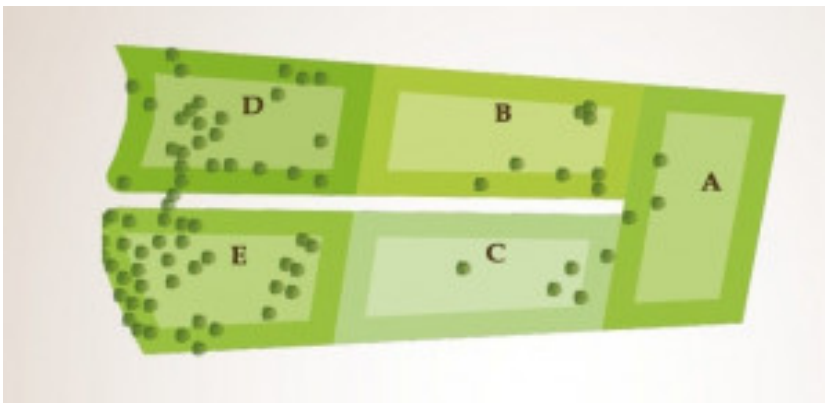

4,820 mts de terreno

Doble control de ingreso • Seguridad 24/7 • Todos los servicios (agua, luz, internet Servicios:• Energía eléctrica • Tomas de agua • Camino empedrado privado

Tapalpa Pueblo Magico visita Plaza Principal. • El Salto del Nogal. • La Presa del Nogal. • Las Piedrotas. • Parques Ecologicos.

Domicilio:

Dentro de Hacienda san francisco #

Col:

Entre: Ubicado dentro de la Hacienda San Francisco • A 90 min. de Guadalajara • Doble control de ingreso • Seguridad 24/7 • Todos los servicios (agua, luz, internet y más... Tapalpa, Jalisco, México.